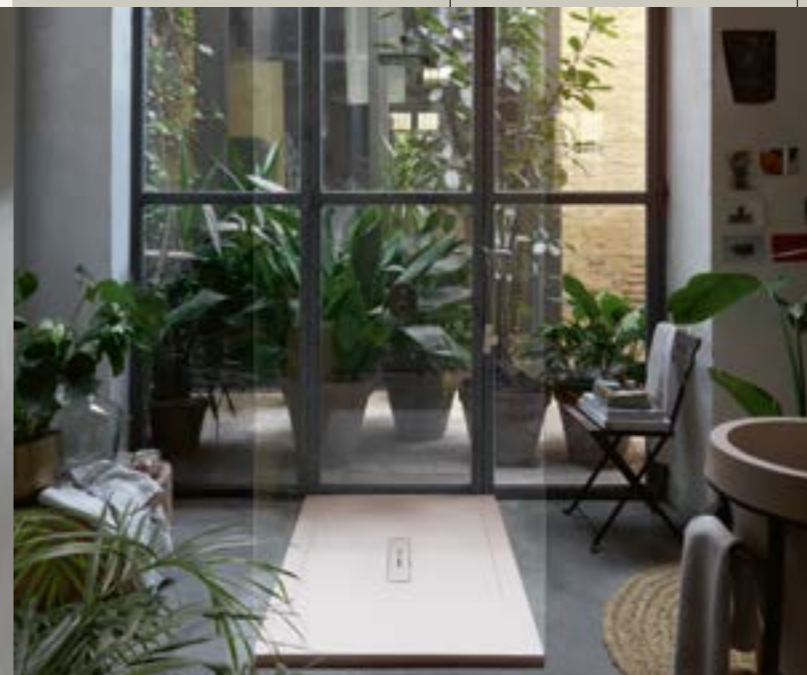

GNEIS

CLAY

	Gneis 70		Gneis 80		Gneis 90	
Largo	Ref pizarra	PRECIO	Ref pizarra	PRECIO	Ref pizarra	PRECIO
80 cm	-	-	-	-	-	-
90 cm	-	-	-	-	-	-
100 cm	200	270 €	205	300 €	-	-
110 cm	-	-	-	-	-	-
120 cm	201	290 €	206	330 €	211	370 €
130 cm	-	-	-	-	-	-
140 cm	202	340 €	207	370 €	212	415 €
150 cm	-	-	-	-	-	-
160 cm	203	370 €	208	415 €	213	425 €
170 cm	-	-	-	-	-	-
180 cm	204	415 €	209	475 €	214	515 €
190 cm	-	-	-	-	-	-
200 cm	-	-	210	545 €	-	-

	Clay 70		Clay 80		Clay 90	
Largo	Ref sand	PRECIO	Ref sand	PRECIO	Ref sand	PRECIO
80 cm	-	-	-	-	-	-
90 cm	-	-	-	-	-	-
100 cm	235	270 €	240	300 €	246	340 €
110 cm	-	-	-	-	-	-
120 cm	236	290 €	241	330 €	247	370 €
130 cm	-	-	-	-	-	-
140 cm	237	340 €	242	370 €	248	415 €
150 cm	-	-	-	-	-	-
160 cm	238	370 €	243	415 €	249	425 €
170 cm	-	-	-	-	-	-
180 cm	239	415 €	244	475 €	250	515 €
190 cm	-	-	-	-	-	-
200 cm	-	-	245	545 €	-	-

Gel Coat Sanitario
Antibacterias Bactiblock
Antideslizante C3

Válvula Poalgi® Ref. 311T incluida
Válvula Viega Tempoplex 60 Ref. 311V 50 €

Gel Coat Sanitario
Antibacterias Bactiblock
Antideslizante C3

Válvula McAlpine Ref. 311S incluida