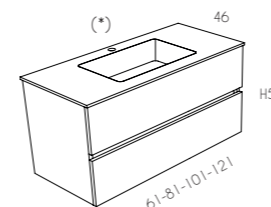

DOBLE CAJÓN ZERO mueble 2 cajones

Incluido en el precio:

- Transporte
- Encimera Zero Solid Surface
- Colgadores

Opcional:

- Válvula clic 38€
- Kit reparador 30€
- Lacado RAL 80€

* Disponible también sin orificio de grifo

RECAMBIOS

· Válvula estándar ø 90mm 29€	· Válvula Viega 48€	· Válvula clic encimera 58€
· Válvula rectangular plus 39€	· Rejilla Plato zero 26€	· Juego de colgadores mueble 19€
· Válvula vertical 42€	· Rejilla Plato zero plus 36€