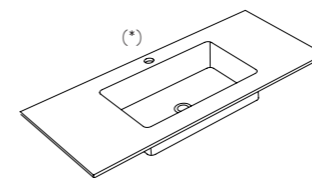

PLATO ZERO PLUS

Incluido en el precio:

- Válvula rectangular plus
- Rejilla acero lacada
- Transporte
- Peso aligerado

Opcional:

- Kit reparador 30€
- Kit repintado 36€

ANCHO cm	LARGO cm	PVP	COLORES DISPONIBLES
70	120	290 €	□ s ■ ■ ■ ■ ■
	140	326 €	□ s ■ ■ ■ ■ ■
	160	357 €	□ s ■ ■ ■ ■ ■
	180	396 €	□ s ■ ■ ■ ■ ■
80	120	316 €	□ s ■ ■ s ■ s ■ s
	140	356 €	□ s ■ ■ s ■ s ■ s
	160	393 €	□ s ■ ■ ■ ■ ■
	180	436 €	□ s ■ ■ ■ ■ ■
90	120	345 €	□ s ■ ■ s ■ s ■ s
	140	390 €	□ s ■ ■ s ■ s ■ s
	160	431 €	□ s ■ ■ ■ ■ ■
	180	480 €	□ s ■ ■ ■ ■ ■
100	120	376 €	□ s ■ ■ ■ ■ ■
	140	425 €	□ s ■ ■ ■ ■ ■
	160	477 €	□ s ■ ■ ■ ■ ■
	180	565 €	□ s ■ ■ ■ ■ ■

ENCIMERA ZERO Solid Surface

Incluido en el precio:

- Transporte

Opcional:

- Válvula clic 38€
- Kit reparador 30€

* Disponible también sin orificio de grifo

CAJÓN ZERO mueble | cajón con cajón interior

Incluido en el precio: