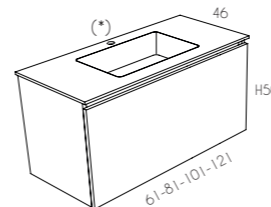

ENCIMERA ZERO Solid Surface

Incluido en el precio:

- Transporte

Opcional:

- Válvula clic 38€
- Kit reparador 30€

* Disponible también sin orificio de grifo

CAJÓN ZERO mueble | cajón con cajón interior

Incluido en el precio:

- Transporte
- Cajón interior
- Encimera Zero Solid Surface
- Colgadores

Opcional:

- Válvula clic 38€
- Kit reparador 30€
- Lacado RAL 80€

* Disponible también sin orificio de grifo

DOBLE CAJÓN ZERO mueble 2 cajones